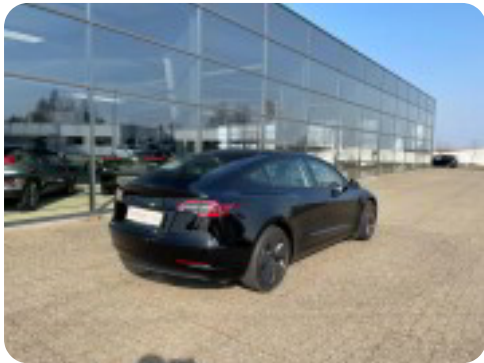

0-100 km/t  
4,4 sek

Tophastighed  
233 km/t

Drivmiddel  
El

Trækjul  
4 hjul

Tank

Grøn ejeravgift  
DKK 840,- / årligt

Geartype  
Automatgear

Gear

## Tesla Model 3

Long Range AWD

**Solgt**

## Billeder (24)

Se flere billeder på: [lindingbiler.dk/biler/tesla-model-3-long-range-awd-qim8ujzhlsr](https://lindingbiler.dk/biler/tesla-model-3-long-range-awd-qim8ujzhlsr)