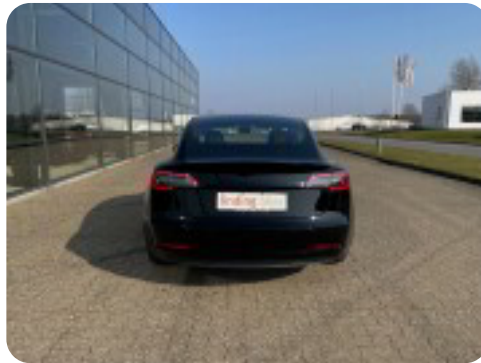

Billeder (24)

Se flere billeder på: lindingbiler.dk/biler/tesla-model-3-long-range-awd-qim8ujzhlsr