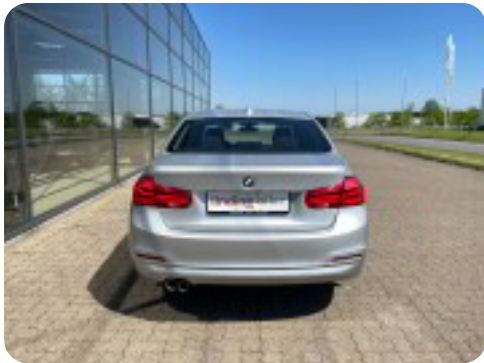

Billeder (18)

Se flere billeder på: lindingbiler.dk/biler/bmw-330e-iperformance-aut-vgcaduuool